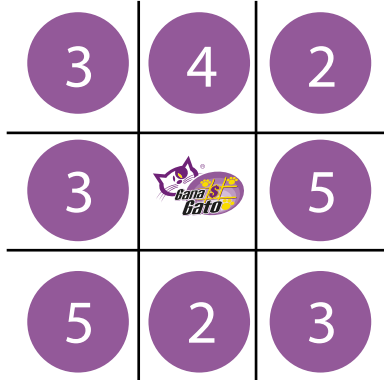

Sorteos celebrados el sábado 15 de junio de 2024

Sorteo No. 2710

Bolsa garantizada próximo sorteo

\$10 PESOS

309 MIL

LUGAR	ACIERTOS	GANADORES	PREMIO INDIVIDUAL
1°	8 líneas	-----	-----
2°	6 líneas	2	\$27,699.16
3°	5 líneas	9	\$2,517.43
4°	4 líneas	35	\$1,381.87
5°	3 líneas	300	\$218.27
6°	2 líneas	1,406	\$54.64
7°	1 línea	12,314	\$10.00