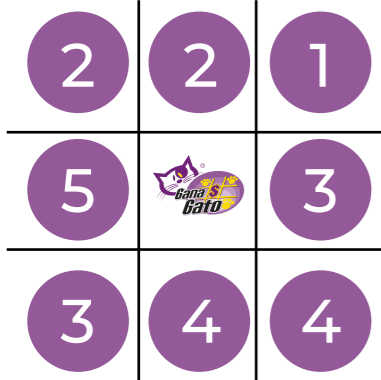

Sorteos y concurso celebrados el jueves 30 de abril de 2026

Sorteo No. 3003

Bolsa garantizada próximo sorteo

\$10 PESOS

303 MIL

LUGAR	ACIERTOS	GANADORES	PREMIO INDIVIDUAL
1°	8 líneas	----	----
2°	6 líneas	----	----
3°	5 líneas	17	\$5,183.27
4°	4 líneas	52	\$1,049.98
5°	3 líneas	331	\$223.33
6°	2 líneas	1,527	\$56.79
7°	1 línea	13,836	\$10.00